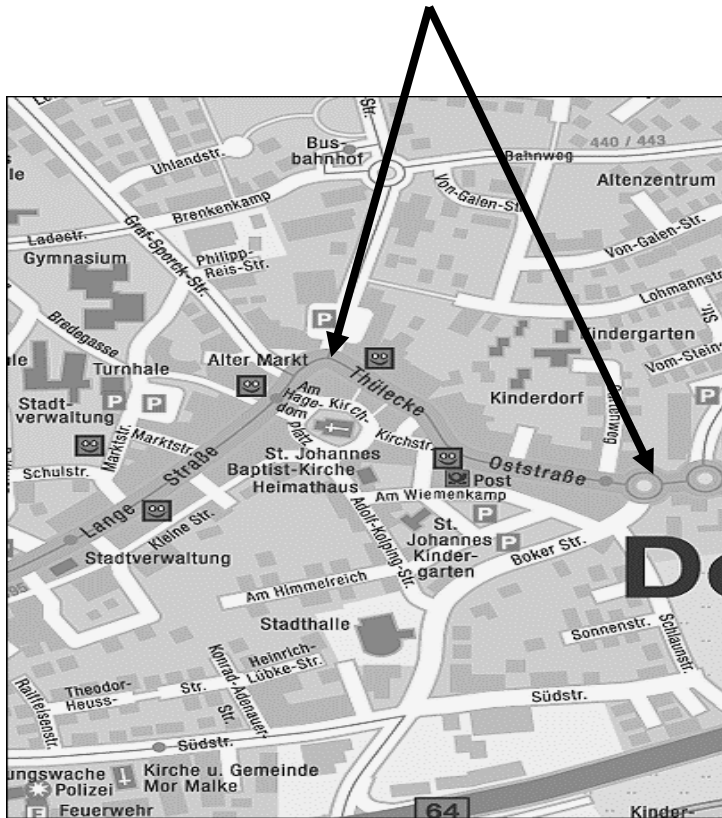

Merkblatt für Traktor und Zugmaschinenfahrer

- Personenbeförderung ist nur während des Umzuges gestattet. Nicht während der An- und Abfahrten.
- Bitte offenen Sichtkontakt zu den 4 Ordnern am Wagen halten.
- Bitte in den Engstellen am Kreisverkehr Boker Str. und Alter Markt besonders aufmerksam sein und eine Außenkurve fahren, damit die Zuschauer, im Besonderen die Kinder, beim Aufsammeln von Wurfmaterial durch einen zu engen Wendekreis nicht gefährdet werden.
- Bitte auf der Südstr. die linke Straßenseite benutzen und die Staße auf der rechten Seite für Polizei u. Feuerwehr freihalten.

Engstellen mit besonderer Gefährdung

Achtung! Die Polizei hat angekündigt sporadisch Kontrollen durchzuführen.

Bitte habt folgende Unterlagen an Bord:

Personalausweis

Führerschein

Fahrzeugschein

Versicherungsbestätigung für den erweiterten Versicherungsschutz