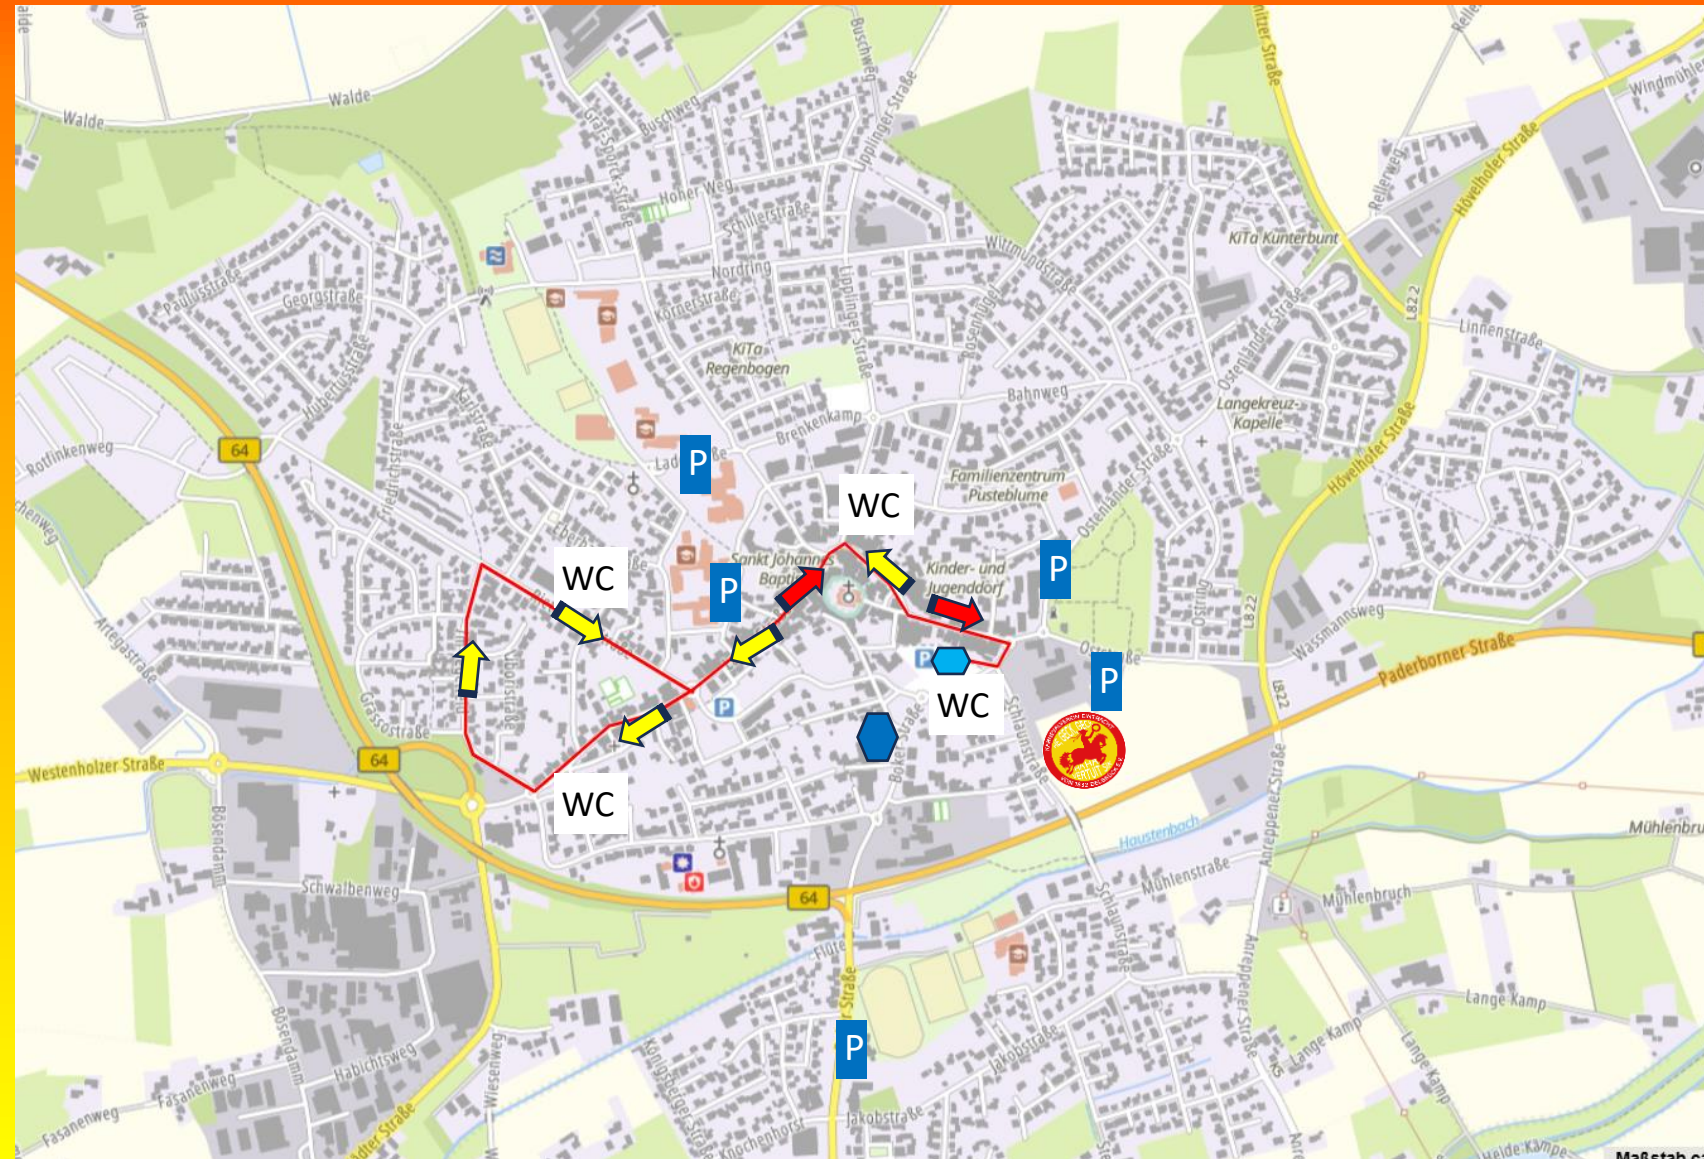

192. Session Karneval in Delbrück

Plan Umzugstrecke Kinderzug und Rosenmontagszug

Umzugstrecke
Kinder- und
Rosenmontagszug

Traditionelles
Kranzreiten

Kindersitzung am So./
Rosenmontagsball

Start/ Ziel

Parkmöglichkeiten

WC (Alter Markt barrierefrei)